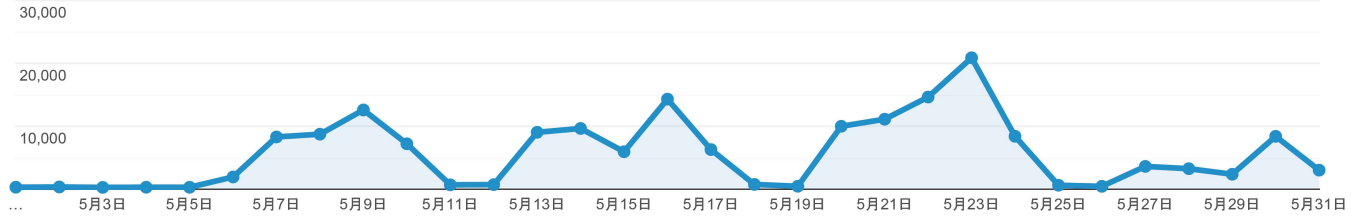

サマリー

2019/05/01 - 2019/05/31

すべてのユーザー  
100.00% ページビュー数

サマリー

● ページビュー数

ページビュー数

175,249

ページ別訪問数

134,214

平均ページ滞在時間

00:00:53

直帰率

63.32%

離脱率

31.97%

| 地域          | ユーザー                                | ページビュー数                               |
|-------------|-------------------------------------|---------------------------------------|
|             | 38,351<br>全体に対する割合: 94.32% (40,662) | 169,142<br>全体に対する割合: 96.52% (175,249) |
| 1. Tokyo    | 11,097                              | 23.98%                                |
| 2. Kanagawa | 6,685                               | 18.08%                                |
| 3. Aichi    | 5,609                               | 16.74%                                |
| 4. Osaka    | 3,821                               | 9.82%                                 |
| 5. Shizuoka | 1,783                               | 5.92%                                 |
| 6. Saitama  | 1,531                               | 4.06%                                 |
| 7. Tochigi  | 1,078                               | 3.00%                                 |
| 8. Gunma    | 799                                 | 2.78%                                 |
| 9. Hyogo    | 706                                 | 1.32%                                 |
| 10. Kyoto   | 602                                 | 1.24%                                 |