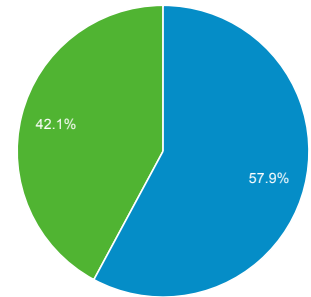

ユーザー サマリー

2017/05/01 - 2017/05/31

すべてのユーザー
100.00% セッション

サマリー

セッション

セッション
46,361

ユーザー
33,938

ページビュー数
116,384

ページ/セッション
2.51

平均セッション時間
00:01:44

直帰率
70.48%

新規セッション率
57.85%

New Visitor Returning Visitor

市区町村

市区町村	セッション	セッション (%)
1. Yokohama	3,572	7.70%
2. Minato	3,158	6.81%
3. Osaka	2,660	5.74%
4. Nagoya	2,571	5.55%
5. Shinjuku	1,882	4.06%
6. (not set)	1,820	3.93%
7. Chiyoda	1,419	3.06%
8. Kariya	1,409	3.04%
9. Atsugi	1,394	3.01%
10. Hamamatsu	1,055	2.28%