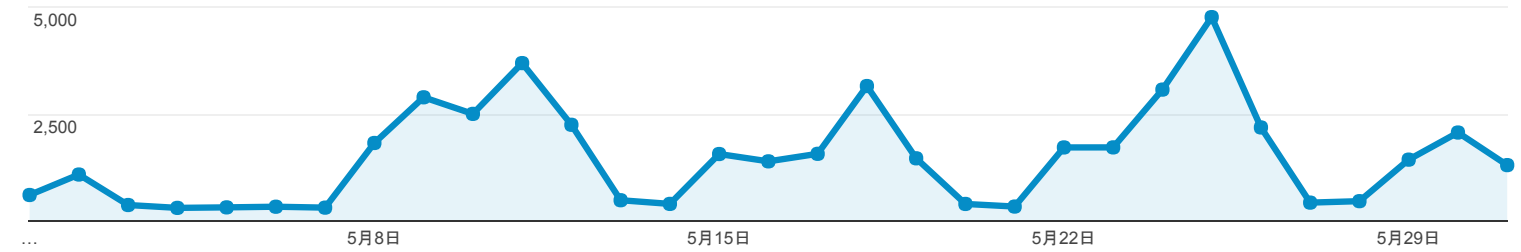

ユーザー サマリー

2017/05/01 - 2017/05/31

すべてのユーザー
100.00% セッション

サマリー

セッション

セッション
46,361

ユーザー
33,938

ページビュー数
116,384

ページ/セッション
2.51

平均セッション時間
00:01:44

直帰率
70.48%

新規セッション率
57.85%

New Visitor Returning Visitor

市区町村

市区町村	セッション	セッション (%)
1. Yokohama	3,572	7.70%
2. Minato	3,158	6.81%
3. Osaka	2,660	5.74%
4. Nagoya	2,571	5.55%
5. Shinjuku	1,882	4.06%
6. (not set)	1,820	3.93%
7. Chiyoda	1,419	3.06%
8. Kariya	1,409	3.04%
9. Atsugi	1,394	3.01%
10. Hamamatsu	1,055	2.28%