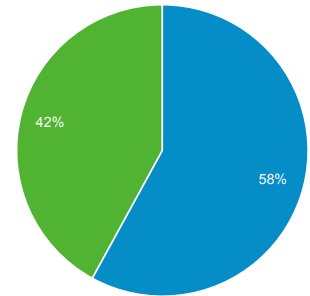

2016/05/01 - 2016/05/31

ユーザー サマリー

すべてのユーザー
100.00% セッション

サマリー

セッション

セッション
50,168

ユーザー
36,116

ページビュー数
144,970

ページ/セッション
2.89

平均セッション時間
00:01:59

直帰率
62.45%

新規セッション率
57.96%

New Visitor Returning Visitor

市区町村	セッション	セッション (%)
1. Yokohama	4,675	9.32%
2. Osaka	3,331	6.64%
3. Nagoya	2,937	5.85%
4. Minato	2,831	5.64%
5. Chiyoda	2,214	4.41%
6. Toyota	1,847	3.68%
7. Shinjuku	1,770	3.53%
8. Kariya	1,506	3.00%
9. Atsugi	1,487	2.96%
10. Hamamatsu	1,368	2.73%