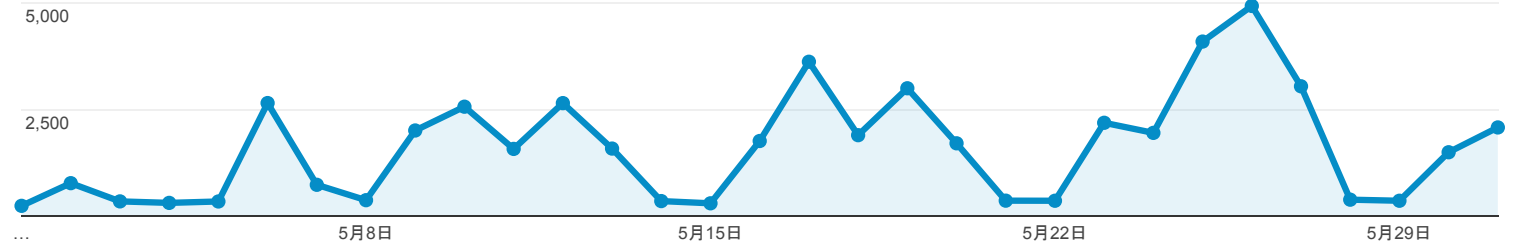

2016/05/01 - 2016/05/31

ユーザー サマリー

すべてのユーザー
100.00% セッション

サマリー

セッション

セッション
50,168

ユーザー
36,116

ページビュー数
144,970

ページ/セッション
2.89

平均セッション時間
00:01:59

直帰率
62.45%

新規セッション率
57.96%

New Visitor Returning Visitor

市区町村	セッション	セッション (%)
1. Yokohama	4,675	9.32%
2. Osaka	3,331	6.64%
3. Nagoya	2,937	5.85%
4. Minato	2,831	5.64%
5. Chiyoda	2,214	4.41%
6. Toyota	1,847	3.68%
7. Shinjuku	1,770	3.53%
8. Kariya	1,506	3.00%
9. Atsugi	1,487	2.96%
10. Hamamatsu	1,368	2.73%