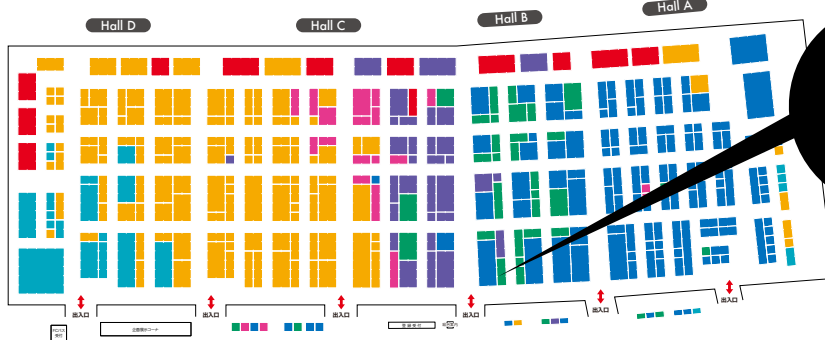

ダッソー・システムズ株式会社

Dassault Systemes K.K.

〒141-6020 東京都品川区大崎 2-1-1 ThinkPark Tower20F
 <ThinkPark Tower 20F 2-1-1 Osaki Shinagawa-ku 141-6020 Tokyo -Japan>
 TEL : 03-4321-3500 <http://www.3ds.com/ja>

全体図

Booth No
162

拡大図